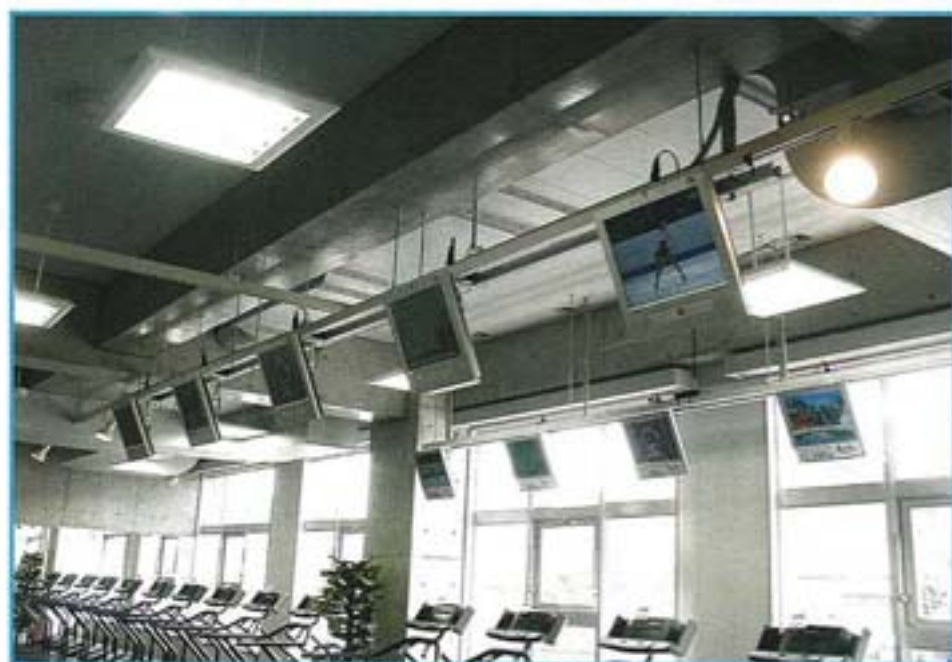

液晶テレビモニター

時代は液晶に変わる

top viewer vision

トップ ビューア ビジョン

納入事例

5台並列設置例 17インチ液晶 ①

5台設置例 17インチ液晶 ③

6台設置例 17インチ液晶 ④

10台直列設置例 22インチワイド液晶 ②

3台設置例 17インチ液晶

17インチ液晶10台
200万円 標準設置
工事費含む
消費税別途

株式会社エヌエスイー
東京都調布市多摩川7-8-11
TEL 0424-40-3872
担当 野澤・中村

①スポーツバアスリエ与野様②スポーツバアスリエ鶴瀬様③セントラルフィットネスクラブ西台様④ワークアウトワールド洗足池様
以上の店舗様にて弊社最新システムを導入していただきました。