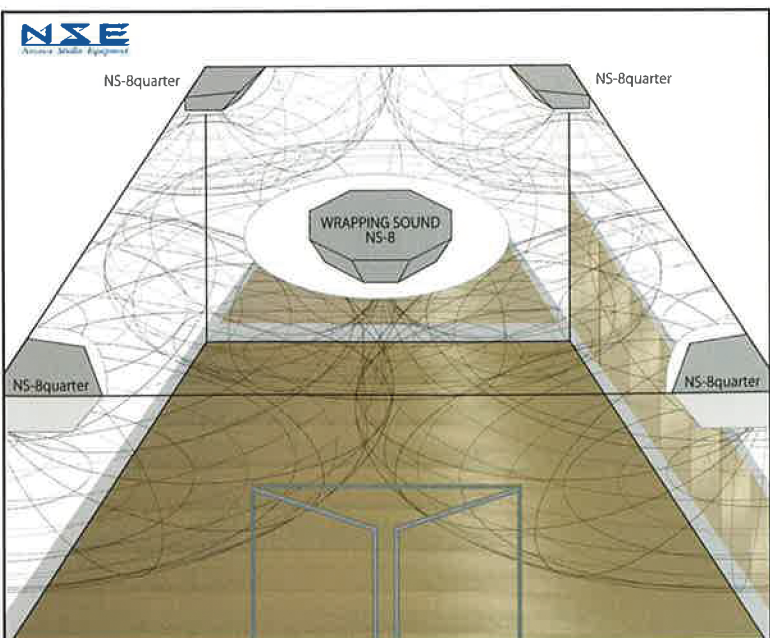

NSEは商品と共に技術を販売しております。

設置後、専門知識を持った者が緻密な検査・測定を行い、

お客様に満足して頂ける音場空間をご提供しております。

この時も音量測定を行い、実際に近所の方の家まで出向き、

一緒に音モレがないことを確認し、最終的には近所の方よりお礼まで頂戴しました。

《NS-8master インテンシティ測定結果》

← 《音の広がり イメージ図》

製造・販売元